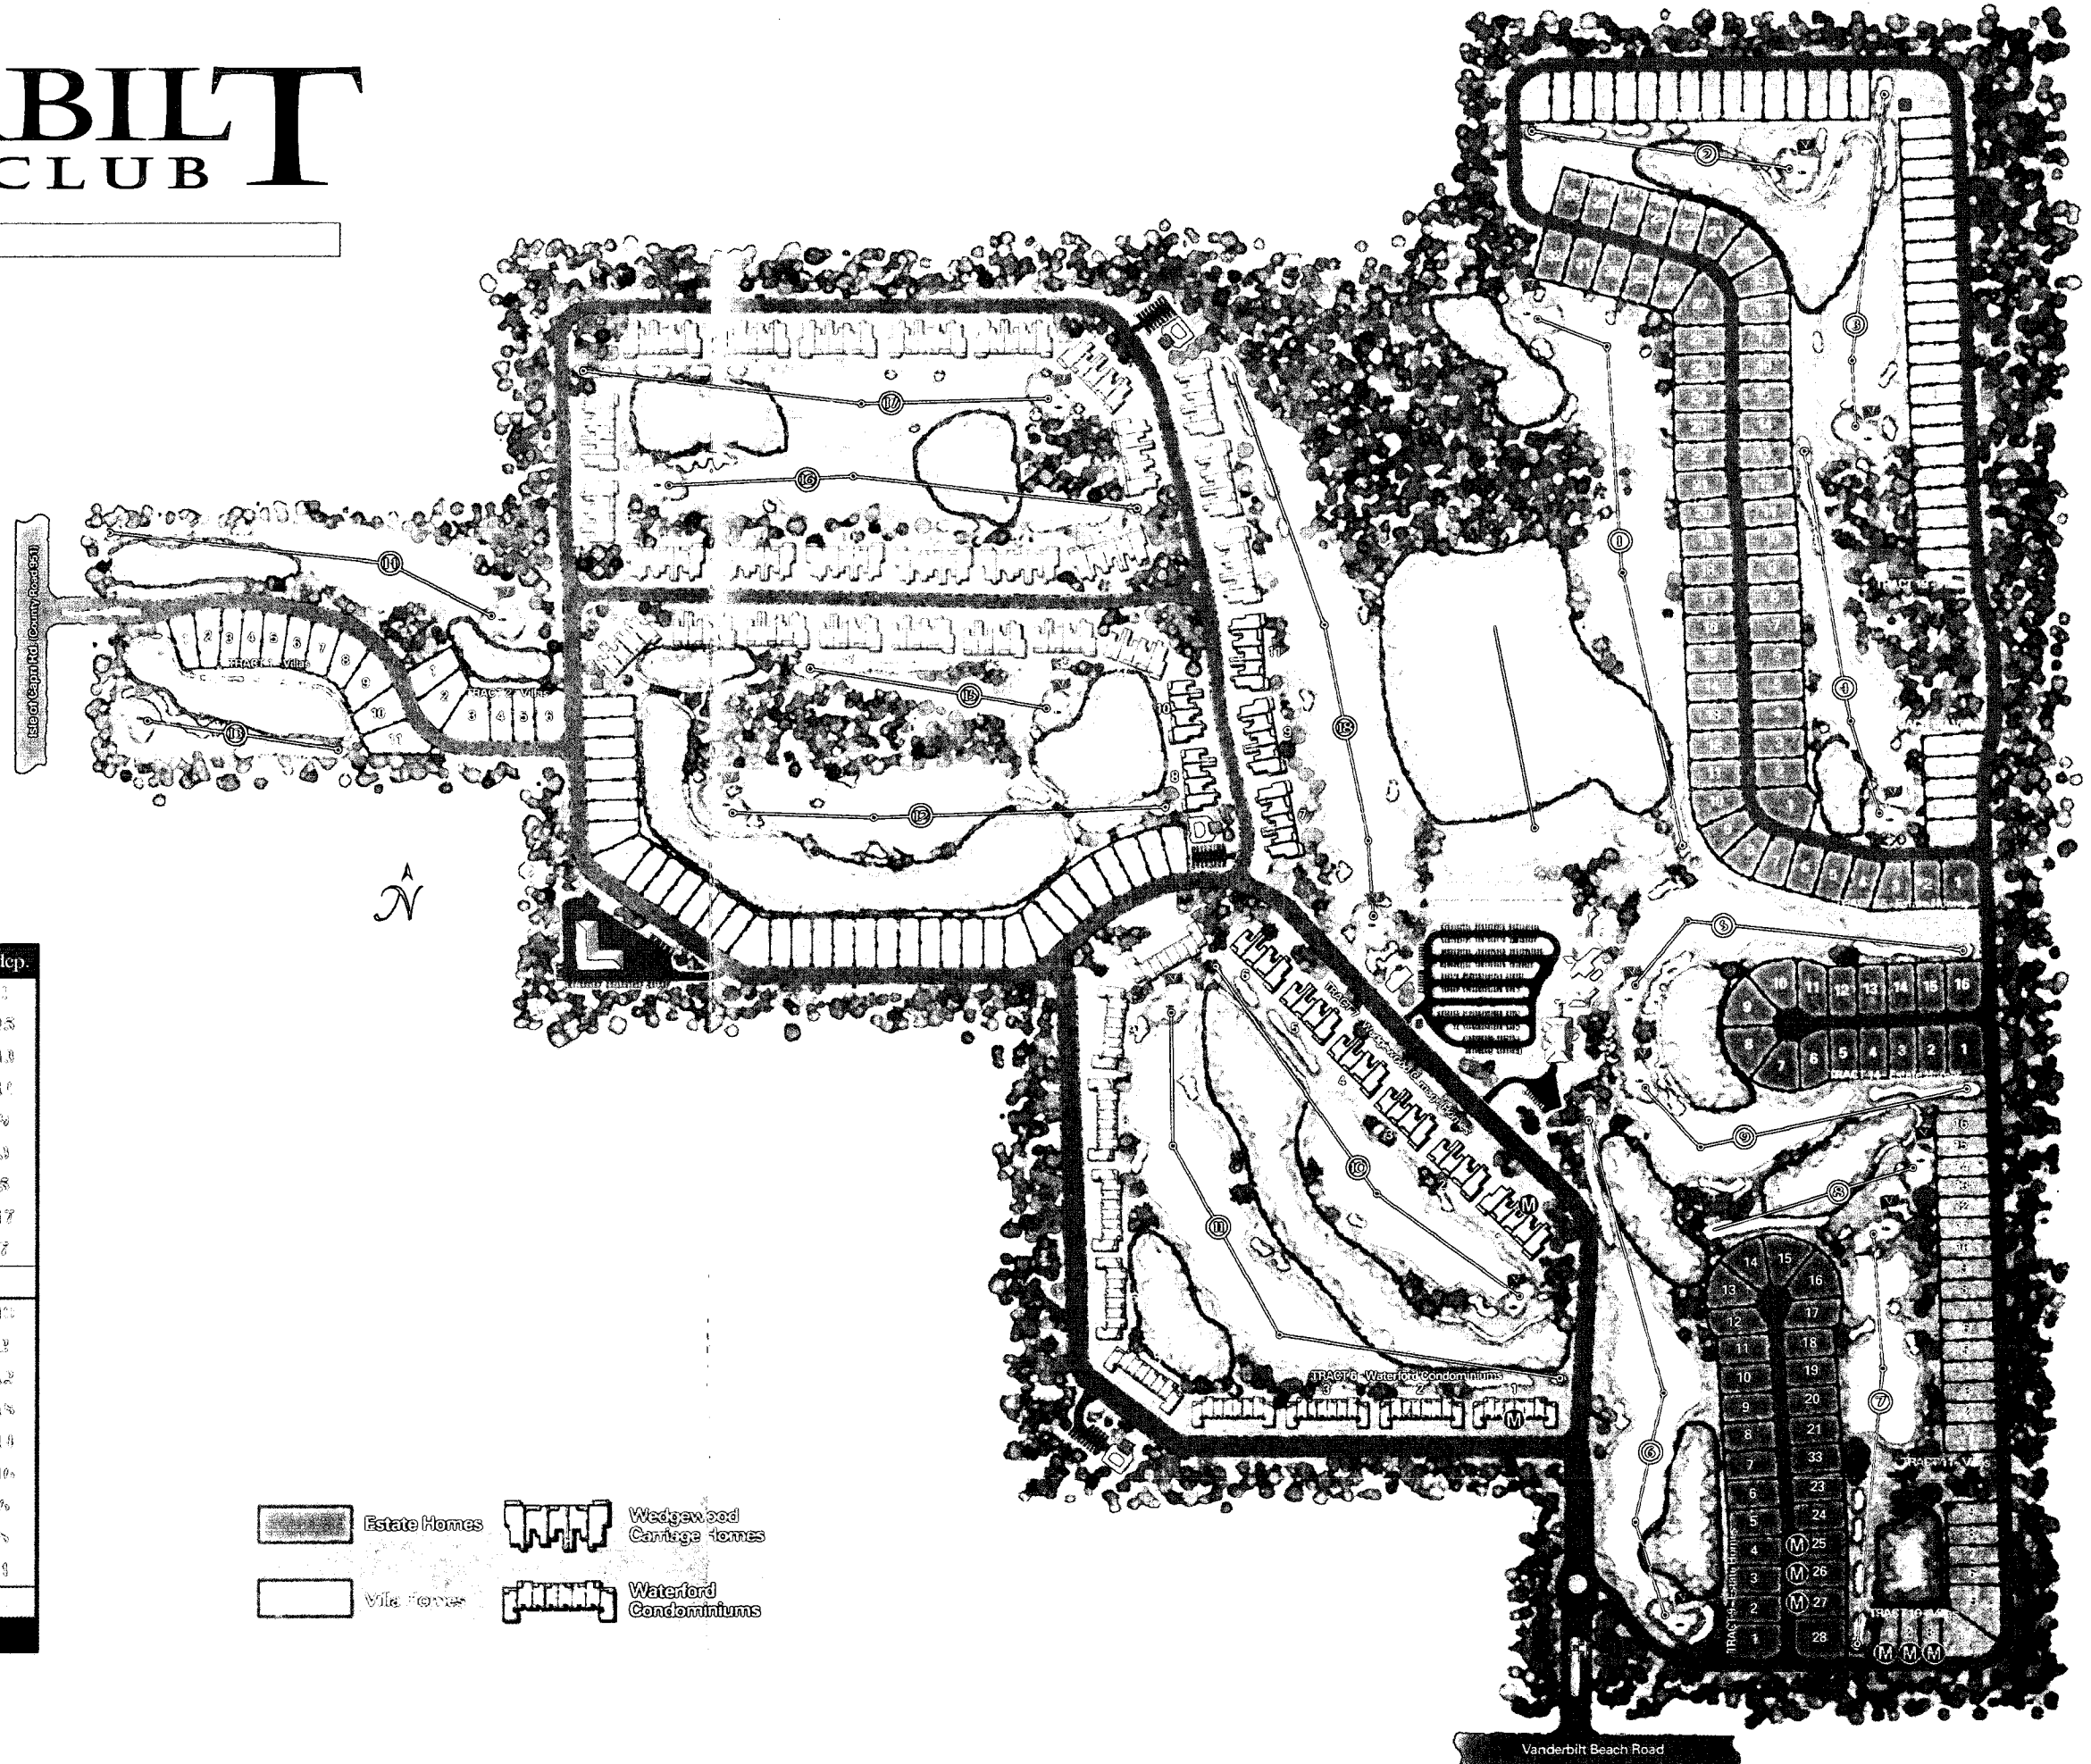

VANDERBILT COUNTRY CLUB

Preliminary Score Card

Hole	Par	Green	Blue	White	Gold	Red	Hdcp.
1	5	550	525	515	469	415	1
2	3	246	224	202	161	123	0.5
3	4	333	323	313	275	246	0.8
4	4	357	345	333	292	262	0.9
5	4	353	333	323	303	269	0.6
6	5	505	495	484	433	388	0.3
7	4	393	383	325	279	249	0.5
8	3	202	191	180	123	101	0.7
9	4	360	350	340	315	282	0.8
Out	36	3,299	3,169	3,015	2,650	2,335	
10	4	426	388	336	310	292	0.1
11	5	588	546	527	453	404	0.3
12	4	404	374	352	297	272	0.2
13	3	191	159	147	111	88	0.6
14	4	377	358	347	288	252	0.5
15	3	235	202	165	135	110	0.4
16	4	437	400	388	319	300	0.6
17	4	432	411	363	325	286	0.5
18	5	543	505	495	415	373	0.3
In	36	3,633	3,343	3,090	2,653	2,377	
TOTAL	72	6,932	6,512	6,105	5,303	4,712	

Gordon G. Lewis Signature Course