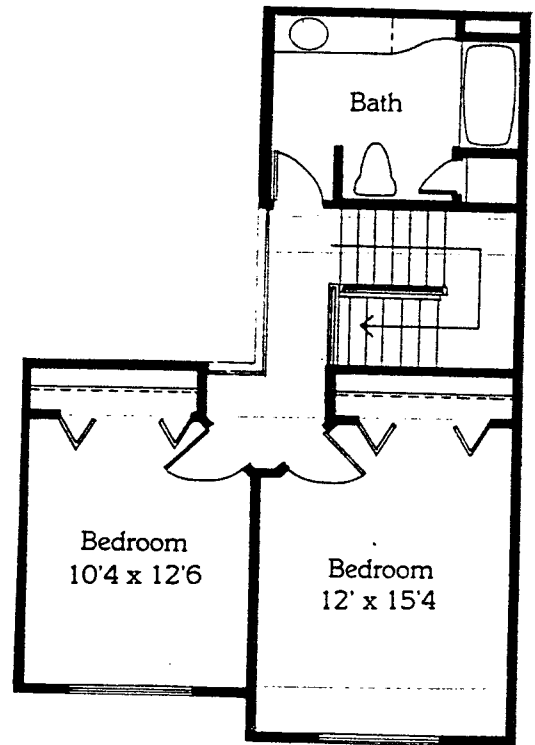

## Tuscany

LIVING AREA	2,060 sq.ft.
Lanai	68 sq.ft.
Garage	427 sq.ft.
Entry	30 sq.ft.
Atrium	58 sq.ft.
<b>TOTAL</b>	<b>2,643 sq.ft.</b>