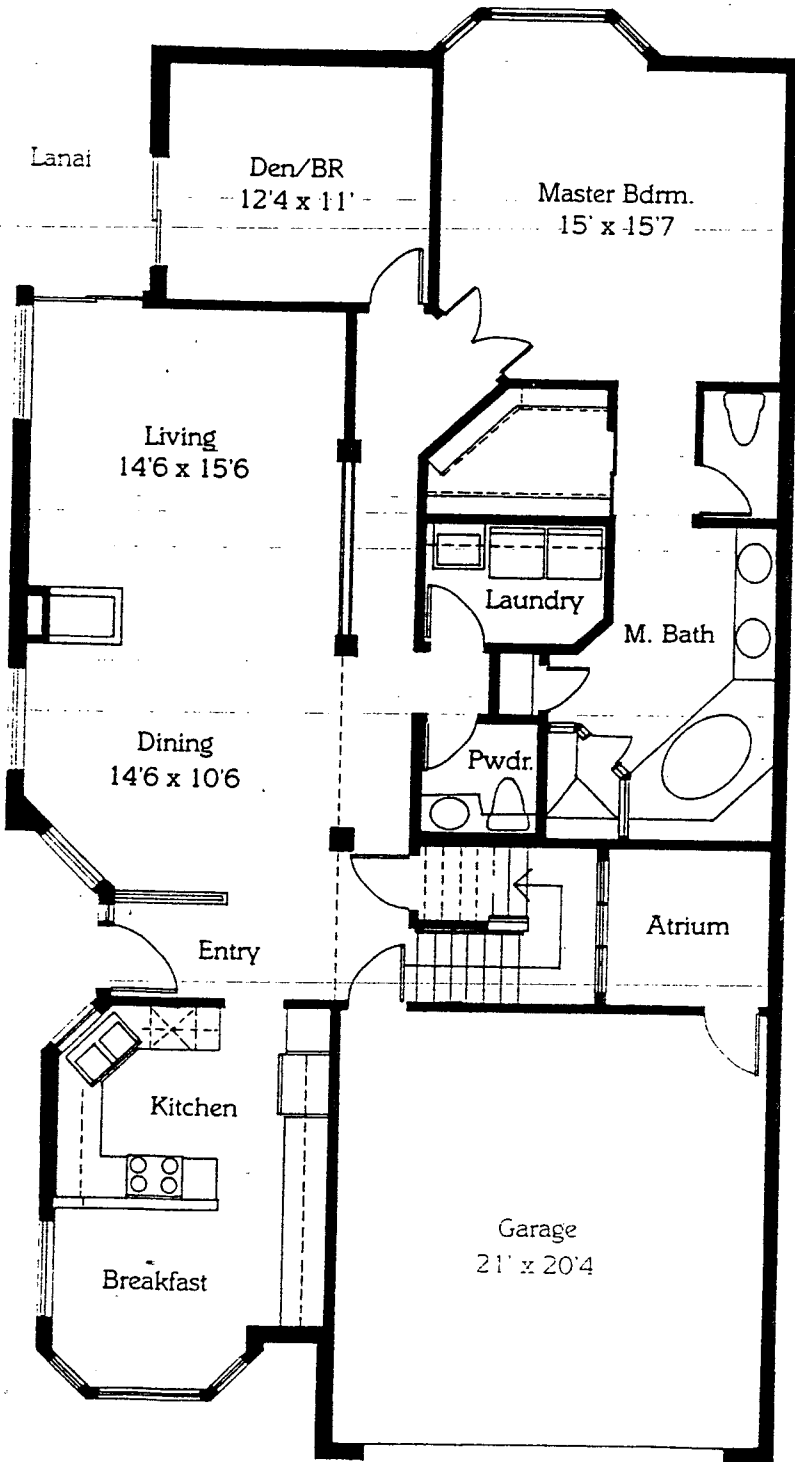

## Tuscany

LIVING AREA	2,060 sq.ft.
Lanai	68 sq.ft.
Garage	427 sq.ft.
Entry	30 sq.ft.
Atrium	58 sq.ft.
<b>TOTAL</b>	<b>2,643 sq.ft.</b>