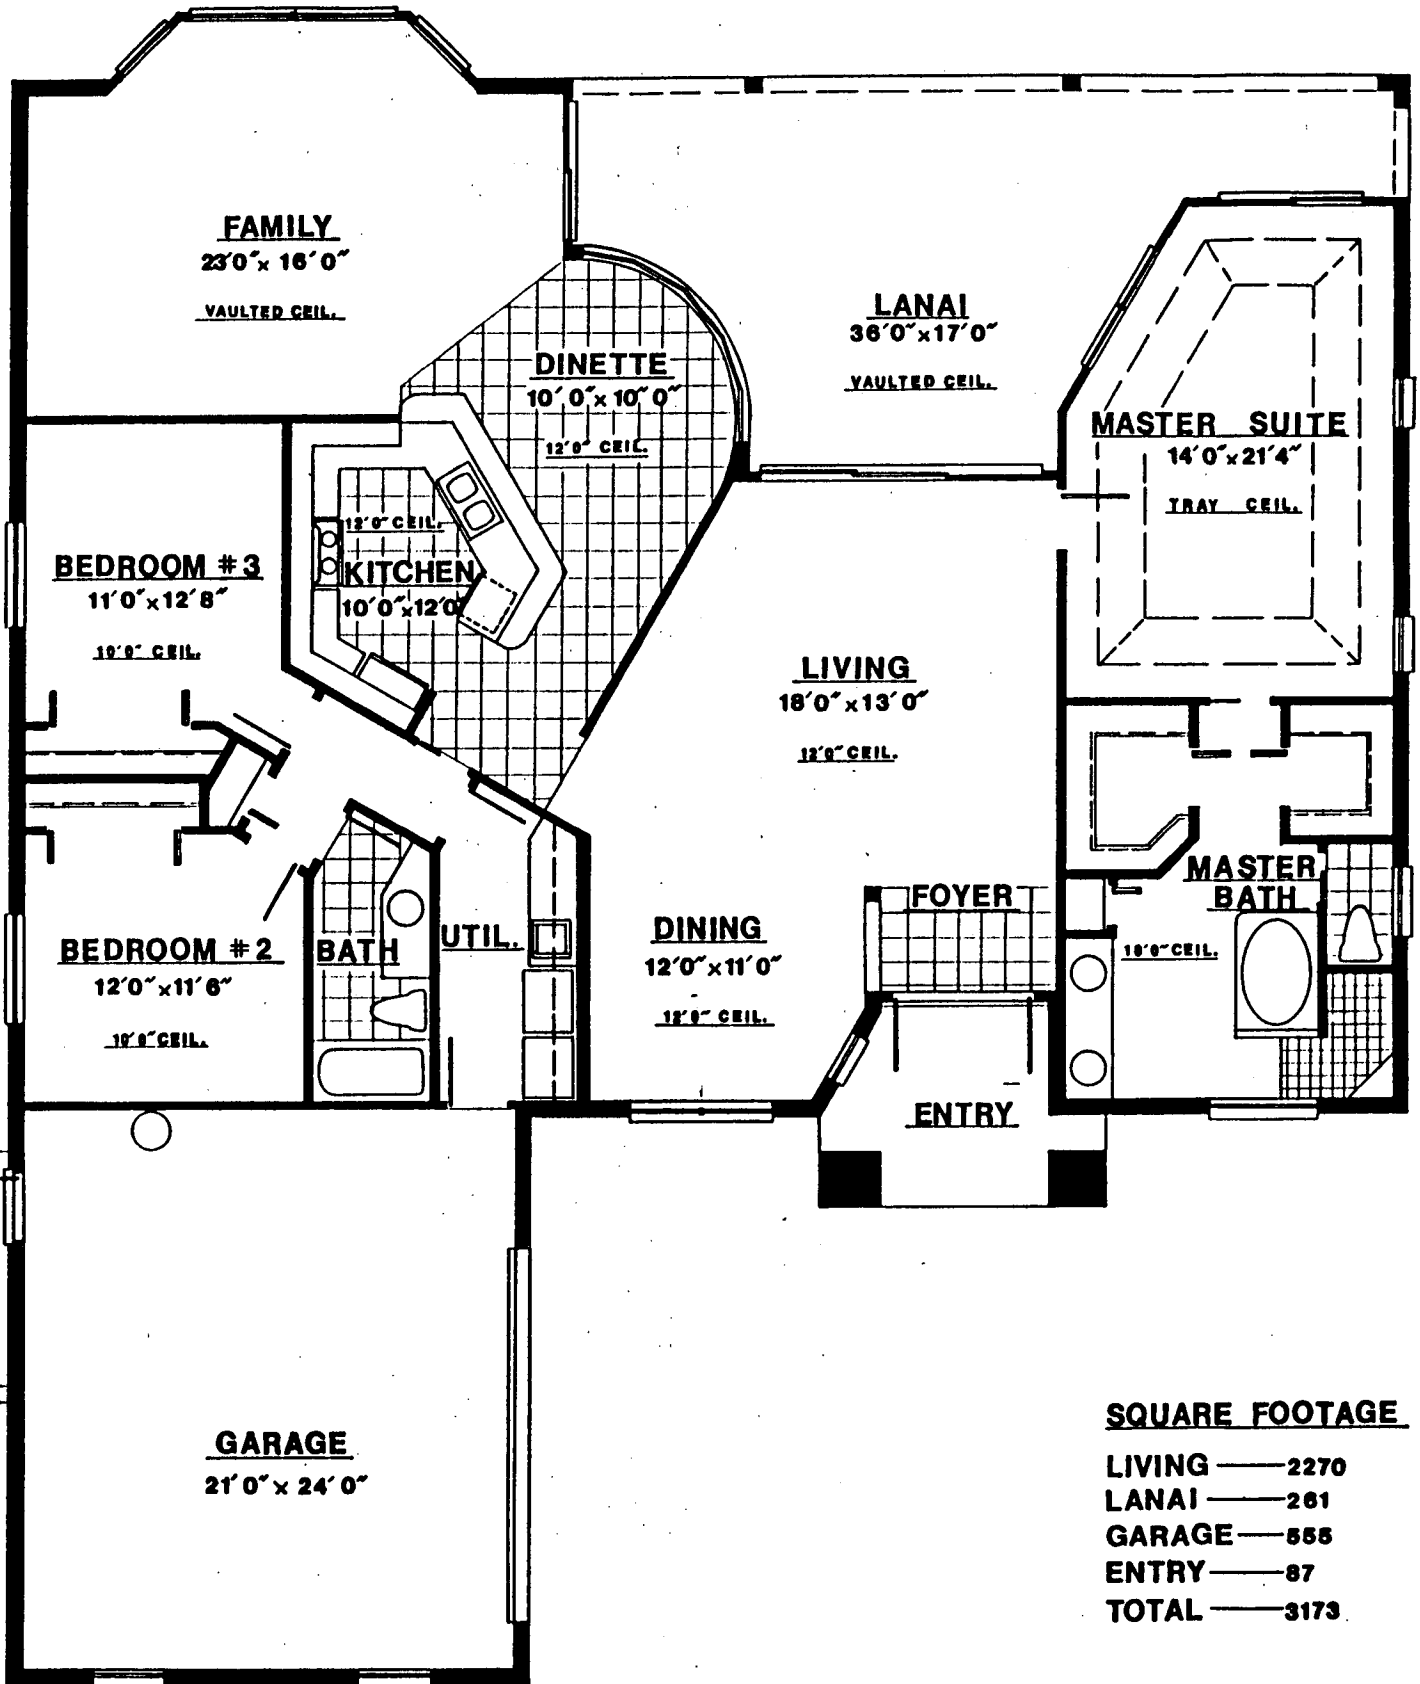

## SQUARE FOOTAGE

LIVING	—	2270
LANAI	—	261
GARAGE	—	555
ENTRY	—	87
<b>TOTAL</b>	<b>—</b>	<b>3173</b>