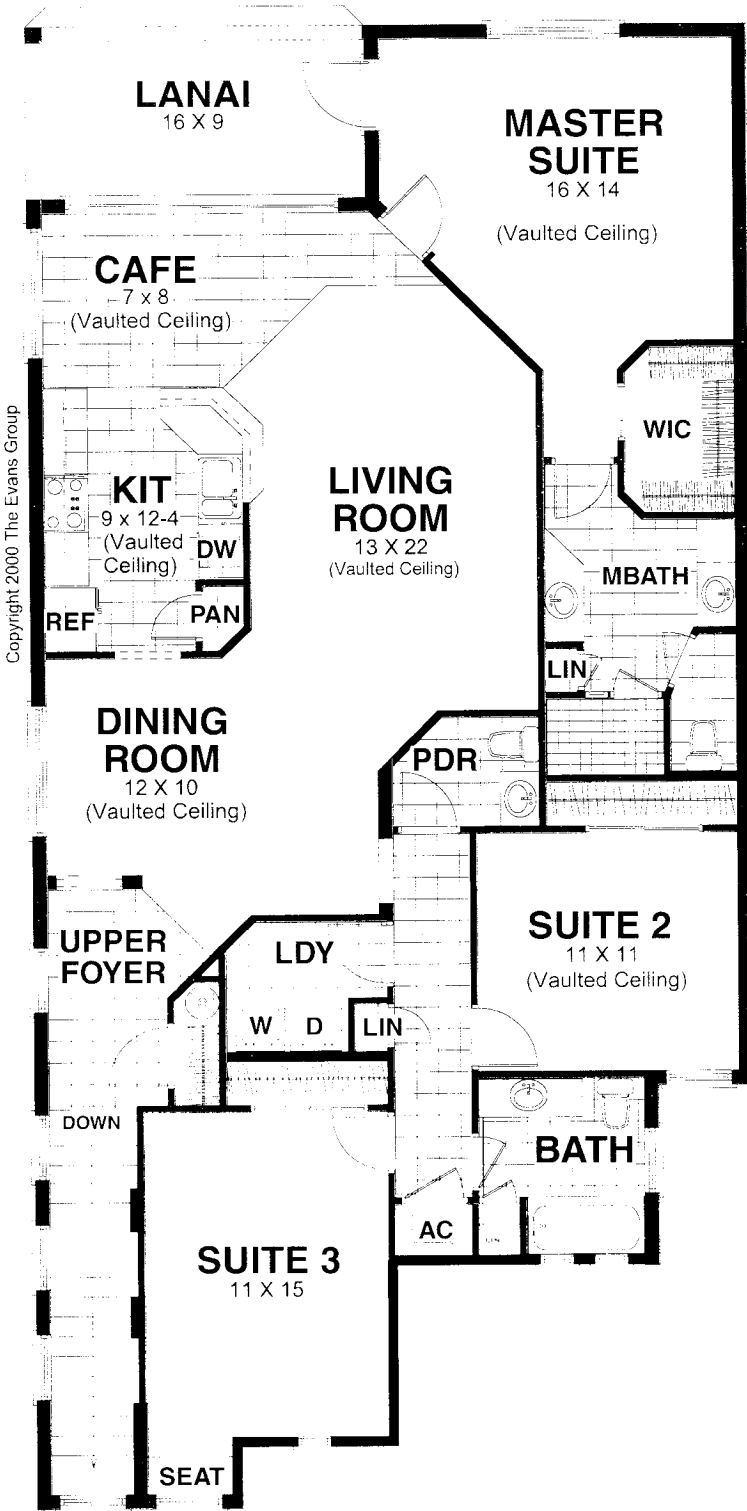

*Carriage Home  
Second Floor  
Unit D*

Loggia and  
Entryway Below

<i>Living Area</i>	<i>1,849 Sq. Ft.</i>
<i>Lanai</i>	<i>123 Sq. Ft.</i>
<i>Loggia</i>	<i>14 Sq. Ft.</i>
<i>Garage</i>	<i>241 Sq. Ft.</i>
<i>Grand Total</i>	<i>2,227 Sq. Ft.</i>