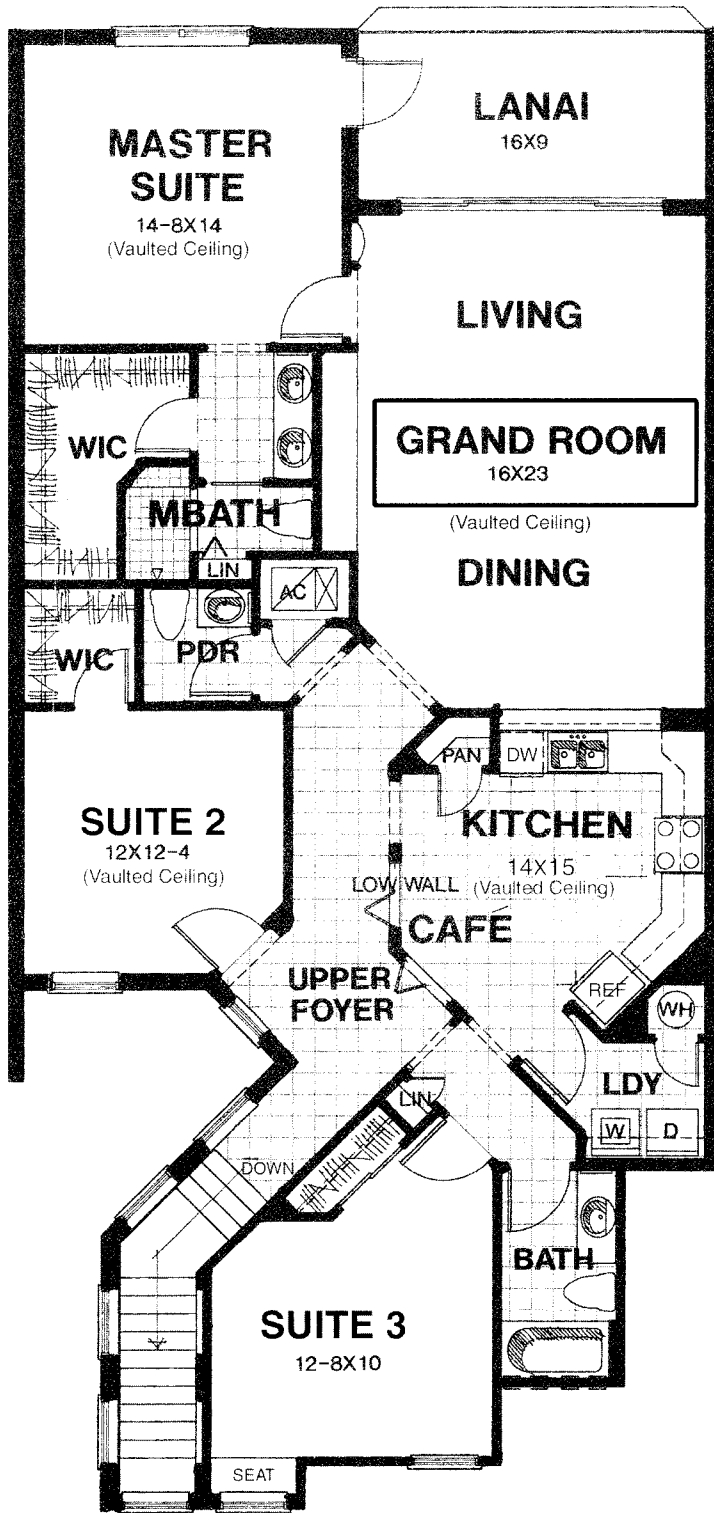

*Carriage Home
Second Floor
Unit C*

Loggia and
Entryway Below

<i>Living Area</i>	<i>1,818 Sq. Ft.</i>
<i>Lanai</i>	<i>128 Sq. Ft.</i>
<i>Loggia</i>	<i>14 Sq. Ft.</i>
<i>Garage</i>	<i>241 Sq. Ft.</i>
<i>Grand Total</i>	<i>2,201 Sq. Ft.</i>