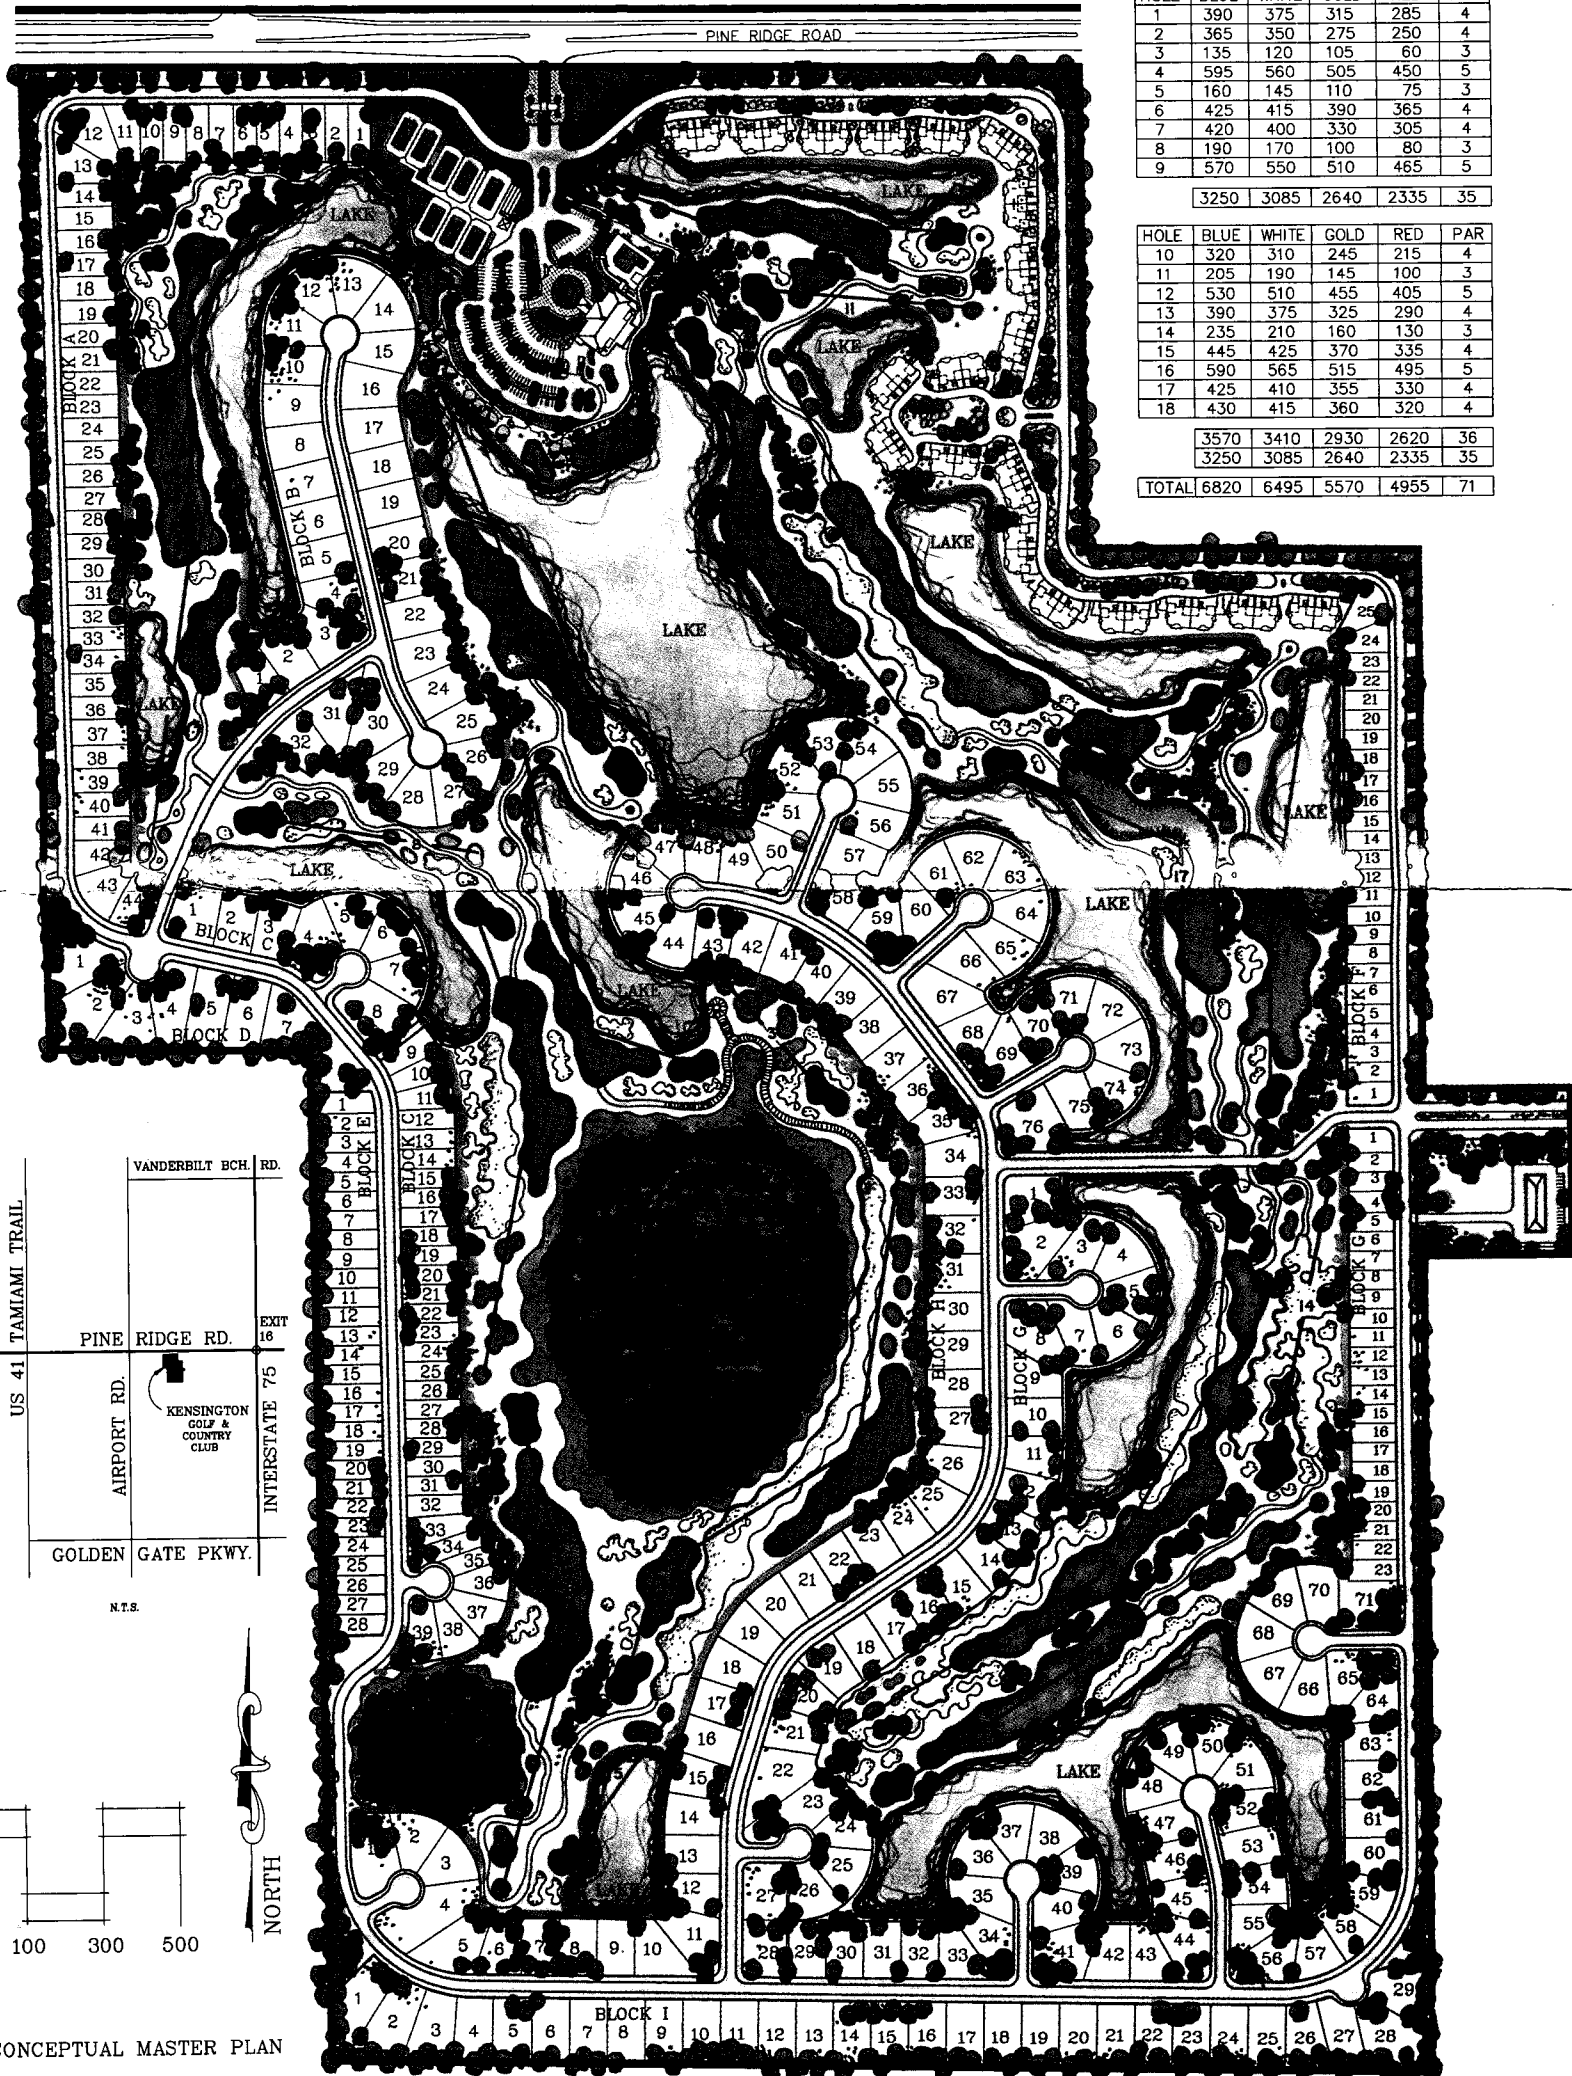

  
**Kensington**  
 GOLF & COUNTRY CLUB

Golf Course Design By:  
 Robert Trent Jones II  
 Naples, Florida  
 Developed By: Swiss-American Development

SCORECARD

HOLE	BLUE	WHITE	GOLD	RED	PAR
1	390	375	315	285	4
2	365	350	275	250	4
3	135	120	105	60	3
4	595	560	505	450	5
5	160	145	110	75	3
6	425	415	390	365	4
7	420	400	330	305	4
8	190	170	100	80	3
9	570	550	510	465	5

3250	3085	2640	2335	35
------	------	------	------	----

HOLE	BLUE	WHITE	GOLD	RED	PAR
10	320	310	245	215	4
11	205	190	145	100	3
12	530	510	455	405	5
13	390	375	325	290	4
14	235	210	160	130	3
15	445	425	370	335	4
16	590	565	515	495	5
17	425	410	355	330	4
18	430	415	360	320	4

3570	3410	2930	2620	36
3250	3085	2640	2335	35

TOTAL	6820	6495	5570	4955	71
-------	------	------	------	------	----

CONCEPTUAL MASTER PLAN