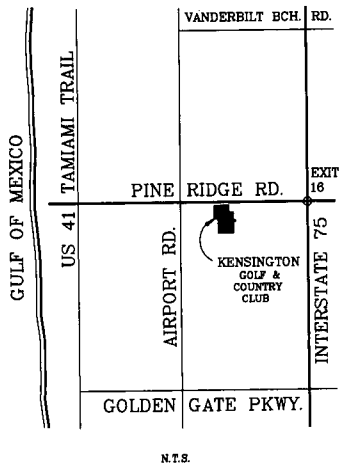

Kensington
GOLF & COUNTRY CLUB

Golf Course Design By:
Robert Trent Jones II
Naples, Florida
Developed By: Swiss-American Development

SCORECARD

HOLE	BLUE	WHITE	GOLD	RED	PAR
1	390	375	315	285	4
2	365	350	275	250	4
3	135	120	105	60	3
4	595	560	505	450	5
5	160	145	110	75	3
6	425	415	390	365	4
7	420	400	330	305	4
8	190	170	100	80	3
9	570	550	510	465	5

3250	3085	2640	2335	35

HOLE	BLUE	WHITE	GOLD	RED	PAR
10	320	310	245	215	4
11	205	190	145	100	3
12	530	510	455	405	5
13	390	375	325	290	4
14	235	210	160	130	3
15	445	425	370	335	4
16	590	565	515	495	5
17	425	410	355	330	4
18	430	415	360	320	4

3570	3410	2930	2620	36
3250	3085	2640	2335	35

TOTAL	6820	6495	5570	4955	71