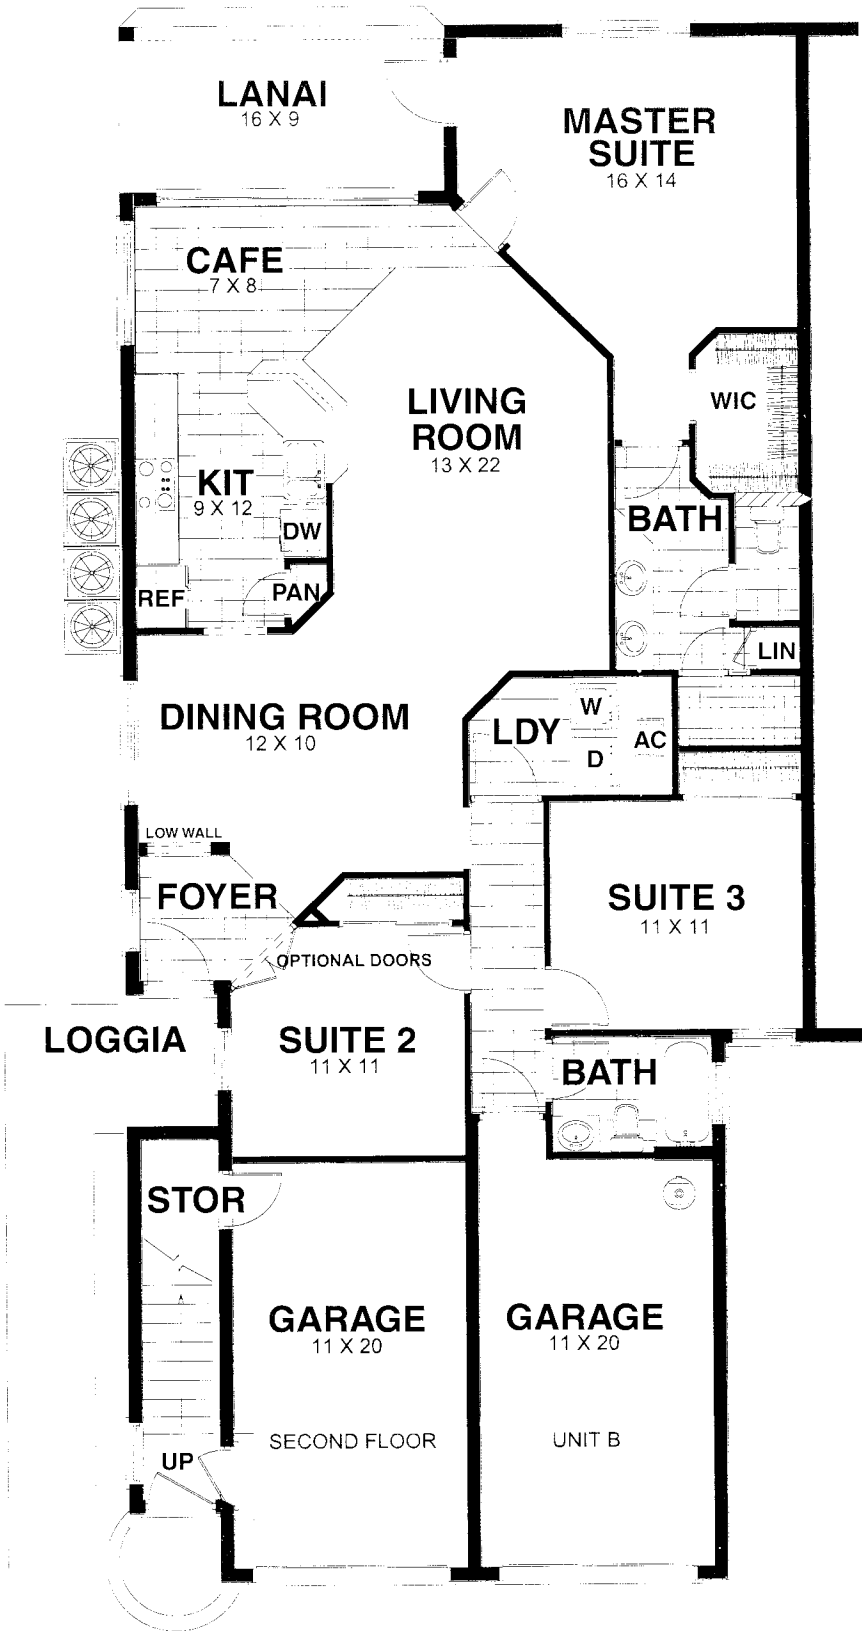

*Carriage Home  
First Floor  
Unit B*

<i>Living Area</i>	<i>1,573 Sq. Ft.</i>
<i>Lanai</i>	<i>123 Sq. Ft.</i>
<i>Loggia</i>	<i>27 Sq. Ft.</i>
<i>Garage</i>	<i>255 Sq. Ft.</i>
<i>Grand Total</i>	<i>1,978 Sq. Ft.</i>