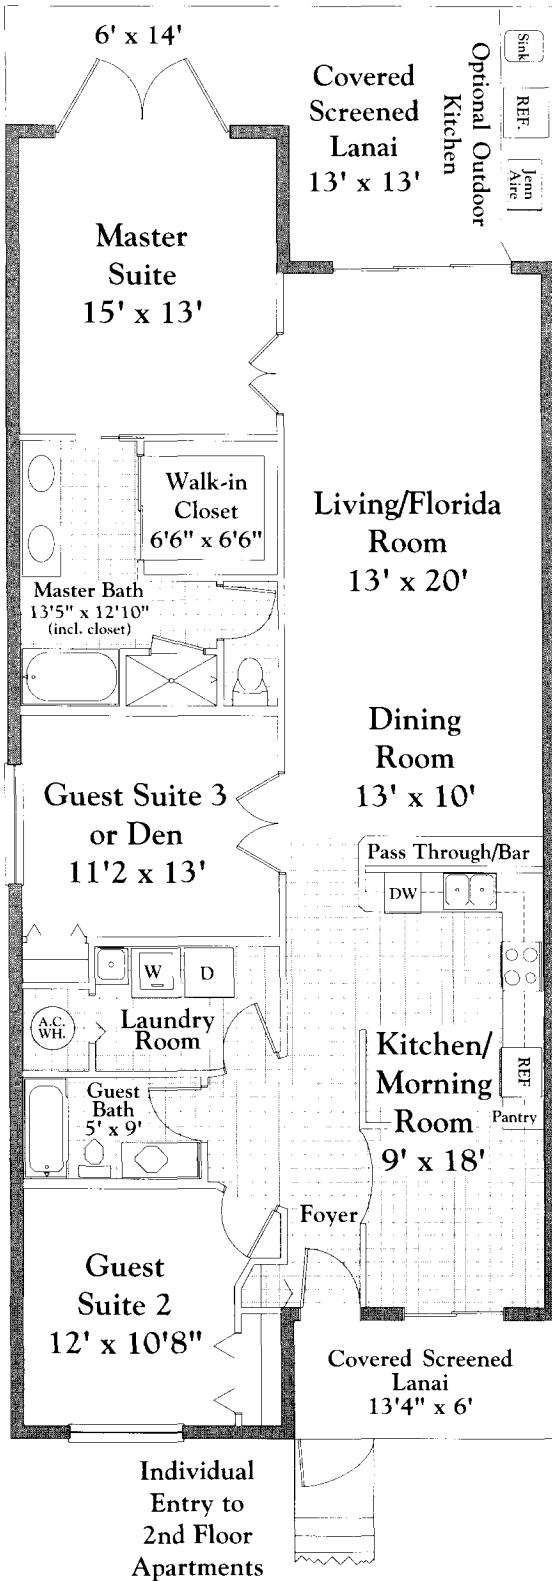

# *Cascades*

## *Three Bedroom, Two Bathroom*

### *Square Footage*

Living Area	1,551
Lanai	333
Garage	288
<hr style="border: none; border-top: 1px solid black; margin-bottom: 5px;"/> Total	<hr style="border: none; border-top: 1px solid black; margin-bottom: 5px;"/> 2,172