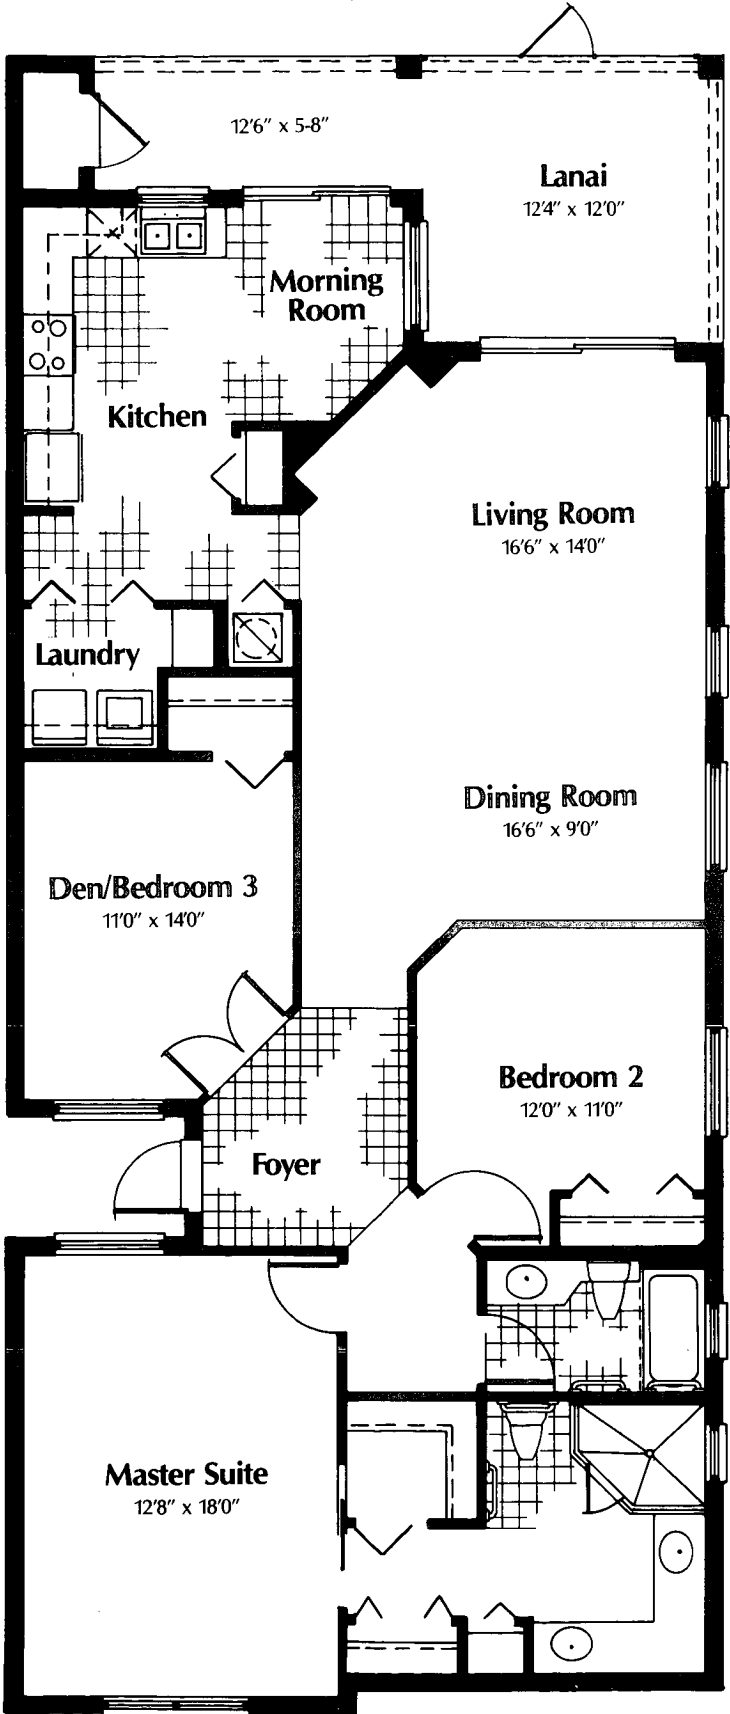

Brighton

Living Area	1,705
<u>Lanai</u>	<u>219</u>
Total Sq. Ft.	1,924