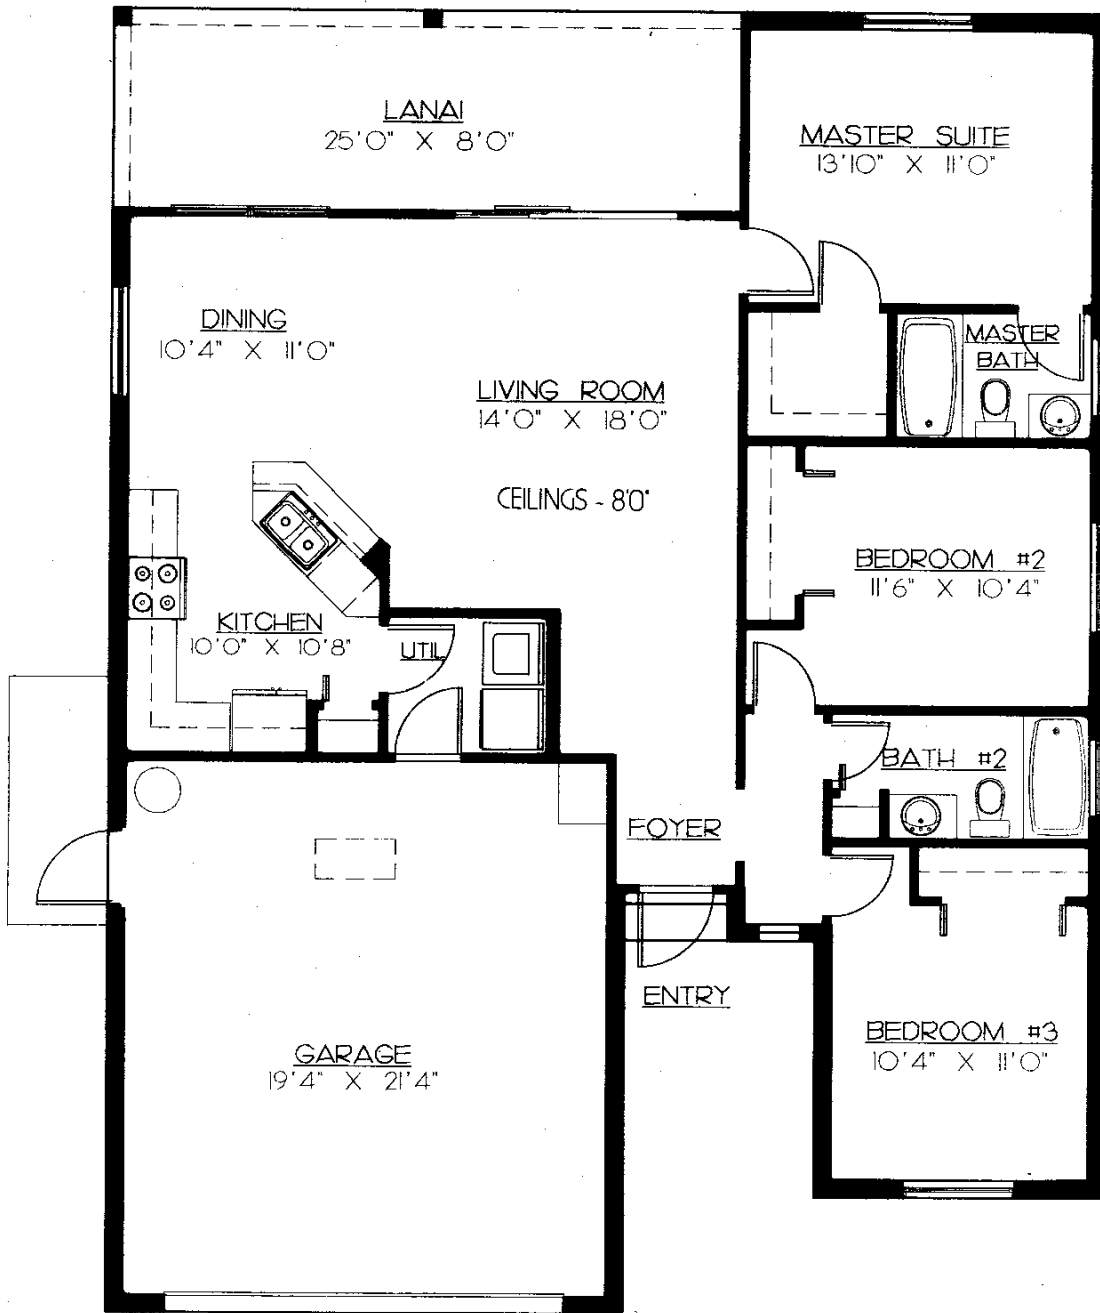

ASHCROFT

SQUARE FOOTAGE

LIVING	—————	1253
LANAI	—————	201
GARAGE	—————	452
TOTAL	—————	1906